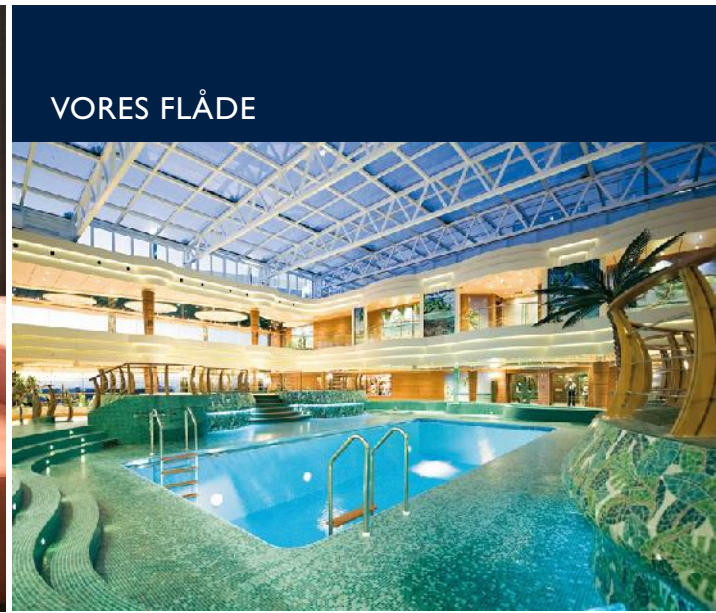

VORES FLÅDE

MSC PREZIOSA   MSC DIVINA   MSC SPLENDIDA   MSC FANTASIA   MSC MAGNIFICA   MSC POESIA   MSC ORCHESTRA   MSC MUSICA   MSC OPERA   MSC LIRICA   MSC SINFONIA   MSC ARMONIA

UNDERHOLDNING	MSC PREZIOSA	MSC DIVINA	MSC SPLENDIDA	MSC FANTASIA	MSC MAGNIFICA	MSC POESIA	MSC ORCHESTRA	MSC MUSICA	MSC OPERA	MSC LIRICA	MSC SINFONIA	MSC ARMONIA
4D-BIOGRAF	■	■	■	■	■							
BIBLIOTEK	■	■	■	■	■	■	■	■	■	■	■	■
BOWLING (50 m²)	■	■	■									
BØRNEOMRÅDE	■	■	■	■	■	■	■	■	■	■	■	■
DISKOTEK	■	■	■	■	■	■	■	■	■	■	■	■
FORMEL 1-SIMULATOR	■	■	■	■								
FOTOHANDLERE OG FOTOGALLERI	■	■	■	■	■	■	■	■	■	■	■	■
INDKØBSOMRÅDE	■	■	■	■	■	■	■	■	■	■	■	■
KASINO	■	■	■	■	■	■	■	■	■	■	■	■
KUNSTARCADE	■	■	■	■	■	■	■	■				
POKERSALON			■	■	■	■						
POOL-SHOP	■	■	■	■								
SLIKBUTIK	■	■	■	■								
SPILLESALON					■	■	■	■	■	■	■	■
TAXFREE*	■	■	■	■	■	■	■	■	■	■	■	■
TEENAGERDISKOTEK	■	■	■	■							■	■
TRÅDLØST INTERNET	■	■	■	■	■	■	■	■	■	■	■	■
VIDEOSPIL	■	■	■	■	■	■	■	■	■	■	■	■
POOLS												
HOVED-POOLOMRÅDE	■	■	■	■	■	■	■	■	■	■	■	■
OVERDÆKKET POOL	■	■	■	■	■							
TEENAGER-VANDRUTSJEBADE	■	■	■	■								
TOP 18 EKSKLUSIVE SOLARIUM	■	■	■	■								
KONFERENCERUM												
BUSINESS-CENTER/MØDERUM	■	■	■	■	■	■	■	■			■	■
MØBLEREDE LOUNGER/BARER	■	■	■	■	■	■	■	■	■	■	■	■
TEATER	■	■	■	■	■	■	■	■	■	■	■	■

* Afhængigt af ruter og underlagt gældende lovgivning.